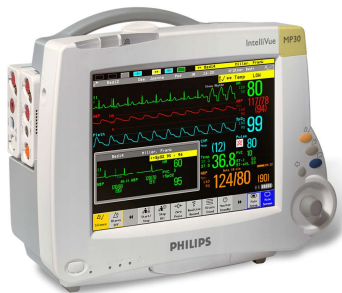

Monitor Multiparamétrico

Philips Intellivue MP20

con IBP

- ✓ Monitor multi-paramétricos portátil y liviano
- ✓ Pantalla de **10,4"** color de alta resolución
- ✓ Posibilidad de 3, 4 ó 6 curvas simultáneas en pantalla de fácil lectura
- ✓ Presión arterial invasiva IBP
- ✓ Almacenamiento interno de gran capacidad
- ✓ Impresora incorporada
- ✓ Batería interna recargable hasta 5 horas de funcionamiento
- ✓ Conectividad inalámbrica opcional
- ✓ Impresora térmica opcional