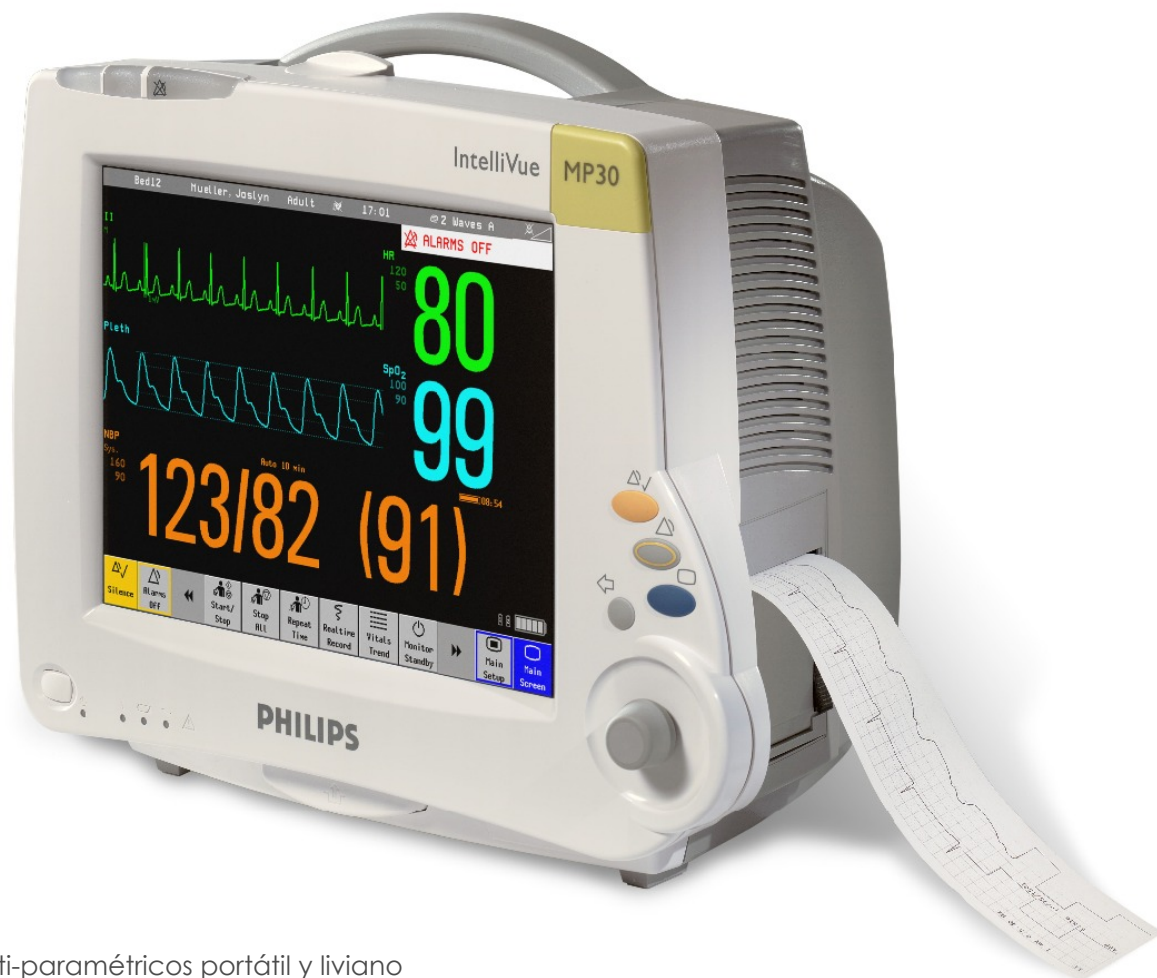

Monitor Multiparamétrico

Philips Intellivue MP20

con IBP

- ✓ Monitor multi-paramétricos portátil y liviano
- ✓ Pantalla de **10,4"** color de alta resolución
- ✓ Posibilidad de 3, 4 ó 6 curvas simultáneas en pantalla de fácil lectura
- ✓ Presión arterial invasiva IBP
- ✓ Almacenamiento interno de gran capacidad
- ✓ Impresora incorporada
- ✓ Batería interna recargable hasta 5 horas de funcionamiento
- ✓ Conectividad inalámbrica opcional
- ✓ Impresora térmica opcional